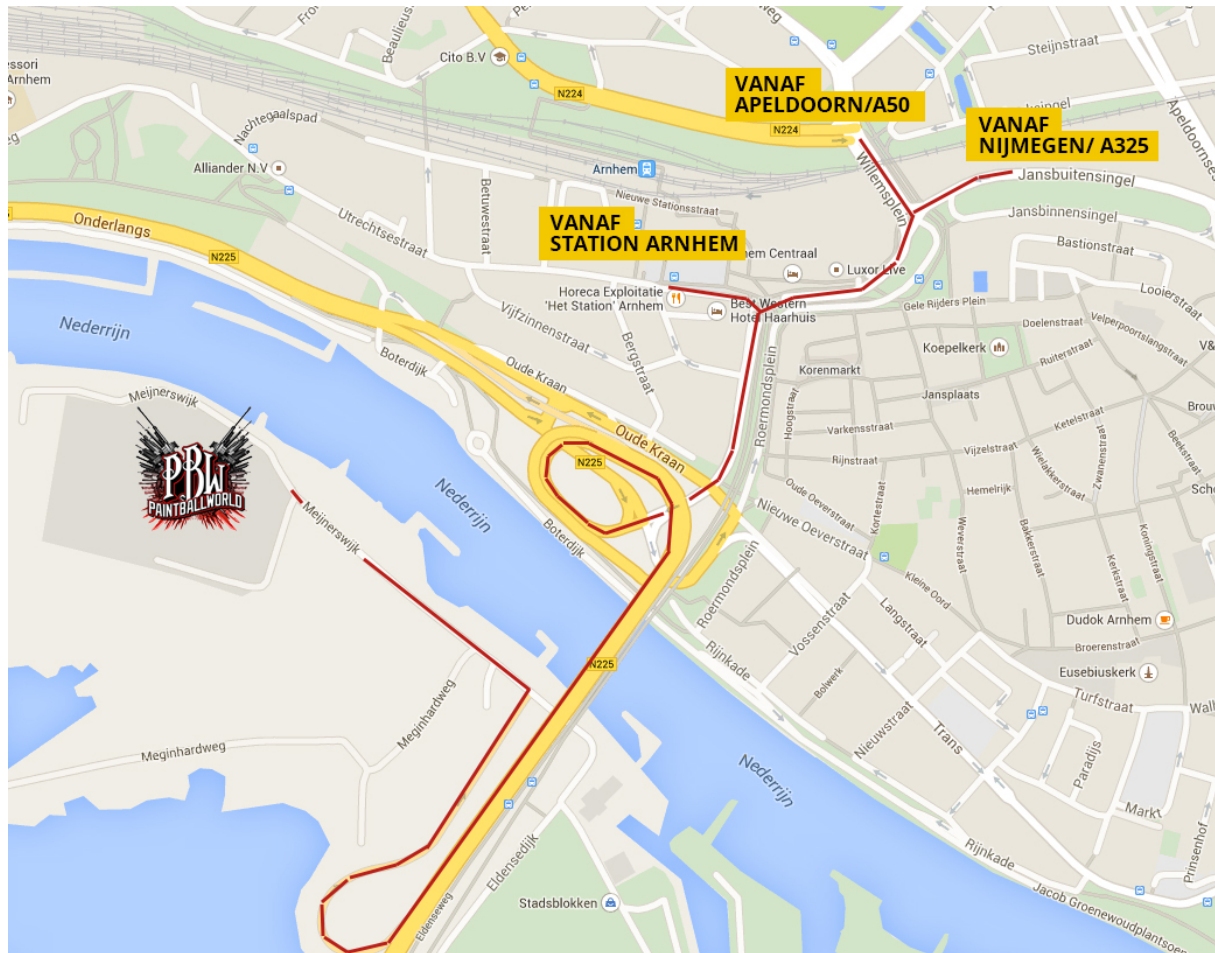

# Routebeschrijving Paintballworld Arnhem

## GPS coördinaten:

(Lat) 51.98093, (Long) 5.89443

## Route vanaf het centrum van Arnhem

### Met de auto:

- U volgt de **Centrumring** volgt borden 'Andere Richtingen'.
- Wanneer u de Willemstunnel door bent gereden (ter hoogte van het station) volgt u borden '**Arnhem Zuid - Nijmegen - Zutphen - Oberhausen**'.
- U volgt de weg en rijdt via de Nelson Mandelabrug over de Nederrijn.
- Na de brug neemt u de **eerste afslag**, u verlaat de N225.
- Onderaan de afslag, slaat u linksaf. Volg borden '**Meijnerswijk**'.
- U rijdt rechtdoor en volgt borden '**Paintballworld Parkeren**'.
- Vanaf de parkeerplaats wandelt u naar het **hoofdgebouw** om u aan te melden.